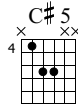

# Feel The Fail

Jar  
Jar

Standard tuning

♩ = 92

N-Gt

T  
A  
B

4	6	6	0	6	6
2	4	4	3	4	4

T  
A  
B

4	6	6	0	6	6
2	4	4	3	4	4
4	6	6	0	6	6

T  
A  
B

2	4	4	4	4	
			3		

T  
A  
B

T  
A  
B

23

29

35