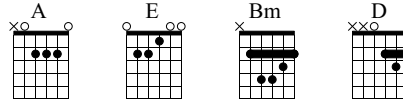

Just Like Heaven

Katie Melua
Piece By Piece 2005

Standard tuning

Ballad ♩ = 138

S-Gt

A E

f let ring ----- | let ring ----- | let ring ----- | let ring ----- |

TAB

0	2	2	2	2	2	2	1	0	0	1
2	2	1	0	2	2	2	2	1	0	2
0	2	2	2	2	2	2	2	2	2	2

Bm D A

let ring ----- | let ring ----- | let ring ----- | let ring ----- | let ring ----- | let ring ----- |

TAB

2	4	4	3	3	4	0	2	3	2	3	0	2	2	3	0	2	2	2	2	
2	4	4	3	3	4	0	2	3	2	3	0	2	2	3	0	2	2	2	2	2
2	4	4	3	3	4	0	2	3	2	3	0	2	2	3	0	2	2	2	2	2

E Bm D

let ring ----- | let ring ----- | let ring ----- | let ring ----- | let ring ----- | let ring ----- |

TAB

2	2	1	0	0	1	2	4	4	3	3	4	0	2	3	2	2	3	2	3	3
2	2	1	0	0	1	2	4	4	3	3	4	0	2	3	2	2	3	2	3	3
2	2	1	0	0	1	2	4	4	3	3	4	0	2	3	2	2	3	2	3	3