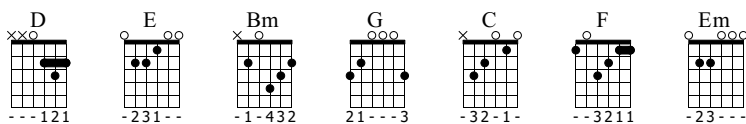

Mas Alla

La Ley
Libertad

Standard tuning

♩ = 99

Intro

S-Gt

f

let ring -----|

let ring let ring -|

TAB

2 2 2 2 4 4 4 5 2 2 2

3 3 3 3 5 5 5 4 4 4 4

2 2 2 2 4 4 4 4 4 4 4

0 (0) 0 (0) 0

Estrofa

6