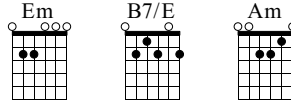

Kumbala

Maldita Vecindad

Standard tuning

♩ = 122

E-Gt

Em

TAB

TAB