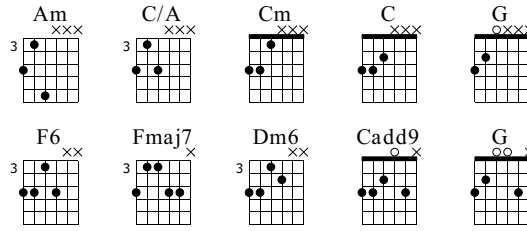

Fuzzy

Aldo Bruno Marchand

Words & Music by Aldo Bruno Marchand

Standard tuning

♩ = 110

N-Gt

Am C/A Cm

TAB

C G F6 Fmaj7

TAB

Dm6 Cadd9 G Am

TAB

C/A Cm C G

TAB

14

T
A
B

62

TAB

9 9 5 5 2 2 7 7 9 9 5 5 | 7 7 9 9 5 5 | 2 2 7 7 9 9 5 5 | 7 7 9 9 5 5

7 7 5 5 3 3 5 5 7 7 5 5 | 5 5 7 7 5 5 | 7 7 9 9 5 5 | 7 7 9 9 5 5

68

T
A
B

74

T
A
B