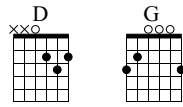

definition

master gold
obsessions

Standard tuning

♩ = 120

N-Gt

D D G G

f

4x

4x

6

T
A
B

(0) - 0 - (0) - 0 - (0) - 0 - (0) - 0 - 0 - (0) - 0 - (0)

3 - 3 - 3 - 3 - 3 - 3 - 3 - 5 - 5 - 5 - 5 - 0 - 0 - 0

8

3x

3x