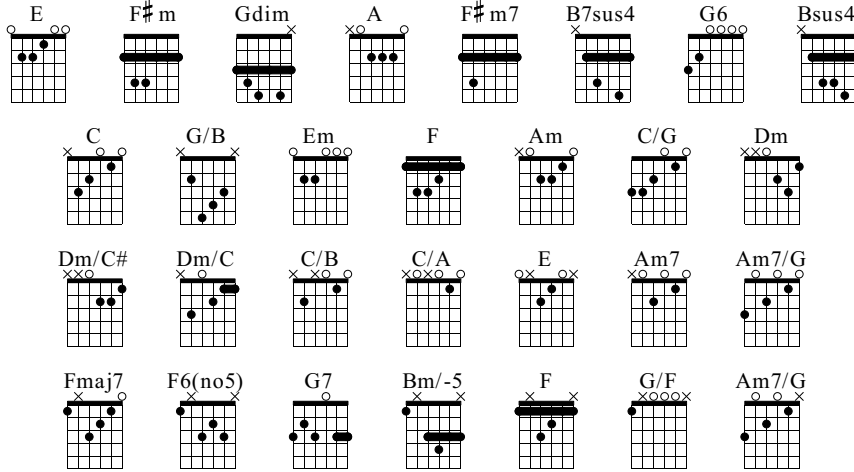

# Pipes of Peace

Paul McCartney

Pipes of Peace

Words & Music by Paul McCartney

Standard tuning

♩ = 88

estevan\_oliveira@ig.com.br

S-Gt

1

*f* *mf* *f* *mf* *f*

TAB

(0)	(0)	(0)	(0)	(2)	(2)	(2)	(2)
(1)	(1)	1	(1)	(2)	(2)	(2)	(2)
2	2	2	2	4	4	4	4
2	2	2	2	4	4	4	4
0	0	0	0	2	2	2	2

Gdim

E

A

E

3

*mf* *f* *mf* *f* *mf* *f* *mf* *f*

TAB

(5)	(5)	(5)	(0)	(0)	(0)	(0)	(0)
(3)	(3)	(3)	(1)	(1)	(2)	(2)	(1)
5	5	5	2	2	2	2	2
4	4	4	2	2	2	2	2
3	3	3	0	0	0	0	0

**F#m7** **B7sus4**

TAB

**E** **F#m**

TAB