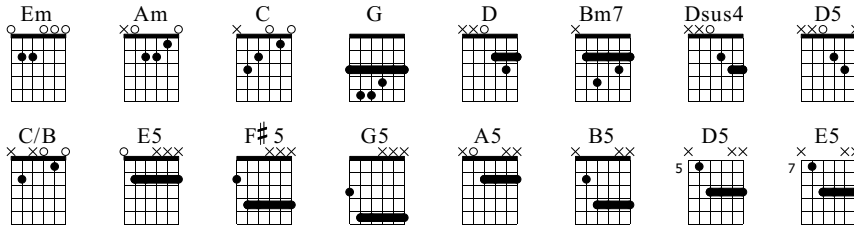

We Got Married

Paul McCartney
Flowers In The Dirt

Standard tuning

♩ = 146

estevan_oliveira@ig.com.br

S-Gt

Em Em Em

f

let ring --

Em Em Am C

let ring --

Em Em Am C

let ring --

12

Em Em Em Am

let ring - 1

TAB

No violão você pode tocar estes

53

Am C D Bm7

$\text{♩} = 158$
T=158

TAB

59

Em Am C Em Am C