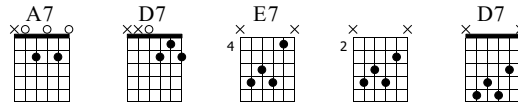

Bluesin' the A seven times each major

a late hours composition

Michele Marzocchi

Standard tuning

♩ = 120

1.

A7 D7

S-Gt

TAB

A7 D7 A7

E7 D7 A7 E7

15

TAB

17

A7 D7 A7

TAB