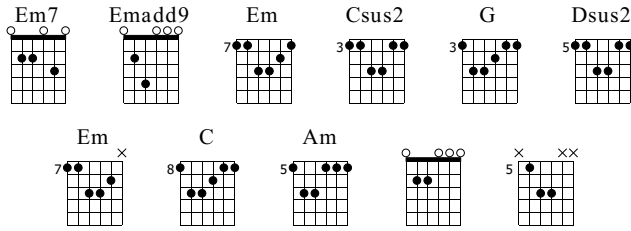

El es el Rey

Danilo Montero

Standard tuning

♩ = 135

Intro

E-Gt

T
A
B

1ª Estrofa