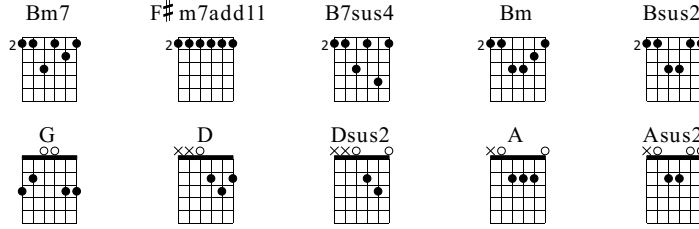

Eres Todopoderoso

Danilo Montero

Standard tuning

♩ = 120

Intro

S-Gt

Chord progression: Bm7, F#m7add11, Bm7, B7sus4, Bm7, F#m7add11.

Estrofa

Chord progression: Bm7, B7sus4, Bm, Bsus2, G, D, Dsus2.

Chord progression: A, Asus2, Bm, Bsus2, G, D, Dsus2.

A Asus2 Bm Bsus2 G D Dsus2

A Asus2 Bm Bsus2 G D Dsus2

Coro

Asus2 Bm7 G D

Asus2 Bm7 G D

Estrofa

2.

Solo de Guitarra

56

TAB

60

TAB

Coro (Arriba)

64