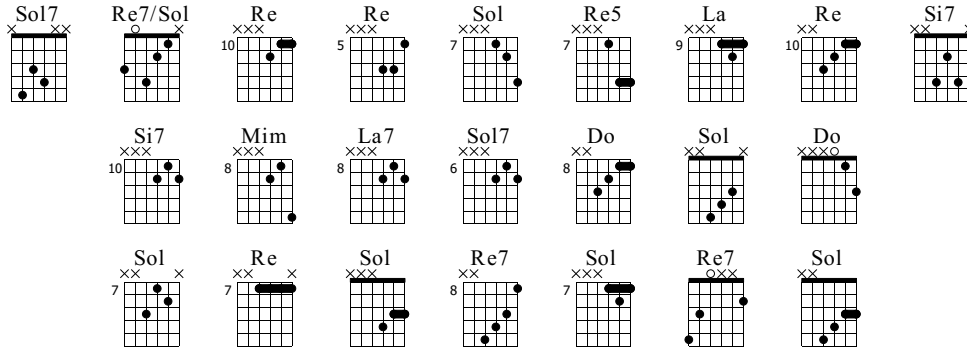

Presto

Sonata 5 in Sol maggiore - Presto

W. A. Mozart

Sonate per pianoforte

Standard tuning

♩ = 138

Even faster if you can

N-Gt

f

18

T
A
B

7-5-5	(5)-1	(1)-4	(4)-2	(2)-5	(5)-4	(4)-5-2	4 3 5
-------	-------	-------	-------	-------	-------	---------	-------------

26

Re7/Sol

T
A
B

7-5-5-5-5	2 1 2	8-7-8-7-9-10	4 3 5	7-5-5-5	2 1 2
-----------	-------------	--------------	-------------	---------	-------------

32

T
A
B

8-10-7-8-7-8	9-7	7-10-9	9-7-9	7-10-9	9-7-9	7-10-9
--------------	-----	--------	-------	--------	-------	--------

39

Re

T
A
B

10-10 10-10 11-11	10 10	10-12 12	10-12 12	10 7-11/9	(10) 7-11/9	(10) 7-7/7
-------------------------	----------	-------------	-------------	--------------	----------------	---------------

224

TAB

(8)	5	7	8	3	7	5	8	7	10	12	10	12	10	12	13	14	12

231

TAB

0	0	0	2	0	0	5	4	7	5	10	9	7	5	8	10	11	

237

Sol Do