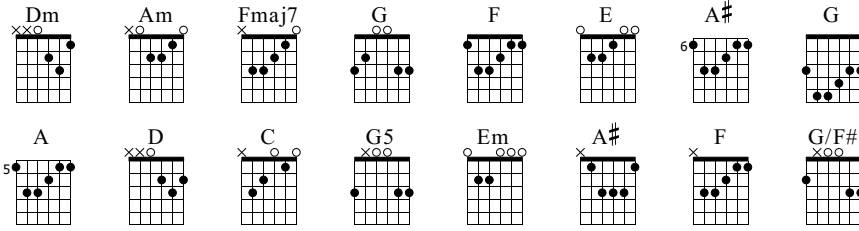

Magic Pie

Words & Music by Oasis

Standard tuning

$\text{♩} = 76$

INTRO

Dm Am Fmaj7 G

N-Gt

f

TAB

1	1	1	1	1	0	0	0	0	0	0	0	0	0	0	0	3	3	3	3	3	3
3	3	3	3	3	1	1	1	1	1	1	1	1	1	1	1	3	3	3	3	3	3
2	2	2	2	2	2	2	2	2	2	2	2	2	2	2	2	2	2	2	2	2	2
0	0	0	0	0	0	0	0	0	0	0	0	0	0	0	0	3	3	3	3	3	3

Dm Am Fmaj7 G Dm Am

TAB

CHORUS

D C

TAB

(3)	3	3	3	3	3	3	3	3	3	2	2	2	2	2	2	2	2	0	0	0	0	0	0	0	0
(3)	3	3	3	3	3	3	3	3	3	2	2	2	2	2	2	2	2	0	0	0	0	0	0	0	0
(4)	4	4	4	4	4	4	4	4	4	2	2	2	2	2	2	2	2	0	0	0	0	0	0	0	0
(5)	5	5	5	5	5	5	5	5	5	0	0	0	0	0	0	0	0	3	3	3	3	3	3	3	3
(3)	3	3	3	3	3	3	3	3	3	0	0	0	0	0	0	0	0	3	3	3	3	3	3	3	3