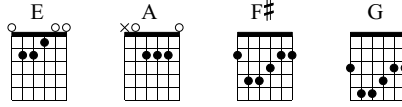

Parting Ways

Pearl Jam

Binaural

Words & Music by Pearl Jam

Standard tuning

♩ = 100

intro & v1

E-Gt

Chords: E, E, A, A

let ring

f

chorus1

Chords: F#, G, E, F#

let ring

3x

interlude, verse2

Chords: G, E, E, E, E

let ring

22 A A **chorus2** F# G E

let ring

TAB

0	(0)	(0)	(0)	2	3	0
2	(2)	(2)	(2)	2	3	0
2	(2)	(2)	(2)	4	4	1
0	(0)	(0)	(0)	4	4	2
				2	3	0

29 F# G E E E

let ring

let ring

TAB

(0)		2	3	0	0	0
(0)		2	3	0	0	0
1	3	3	4	1	1	1
2	4	3	5	2	2	2
2	4	3	4	2	2	2
(0)	2		3	0	0	0

repeat and fade F# G E 11x

11x

11x

TAB

	2	2	3	0	0	
	2	3	3	0	0	
4	4	4	4	1	1	
4	4	4	4	2	2	
2	4	4	5	0	0	
	3	4	5			