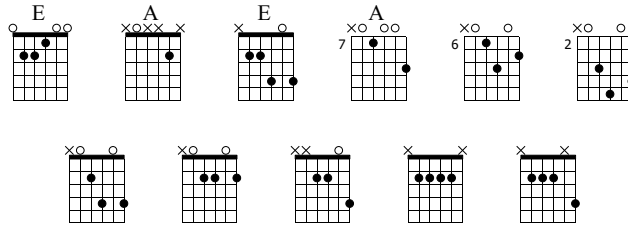

Dream For Gene

Words & Music by Gary PETERSON

Standard tuning

♩ = 150

E A

S-Gt

1

f

TAB

	1	2	4	2	4	5	2
	2						
0	2	4		0	2	4	1

E E

3

TAB

4	4	0	4	4	4	4	4
2	4		2	4	0	4	4
0	2		0	2	4	2	4
0	0	0	0	0	0	1	2
						2	4
						0	2
						4	4

A E

6

TAB

2	4	5	2	4	0	4	4
0	2	4	1	2	4	0	4
0	2	4	1	2	4	2	4
						4	0
						4	4
						2	4
						0	0
						0	0

A

9

TAB

9 0 9 7 0 7 5 5 4 4 2 0 4 0 0

9 7 8 6 6 4 4 2 2 2 0 2

0 0 0 0 0 0 0 0 0 0 0 0