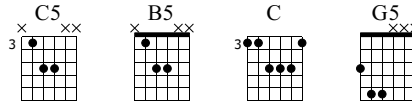

Rodzina s³owem silna

Words & Music by Piersi

Standard tuning

♩ = 188

E-Gt

1 C5 B5 C C5 B5

f

5

8

11

14 G5

TAB

18

T
A
B

22

T
A
B