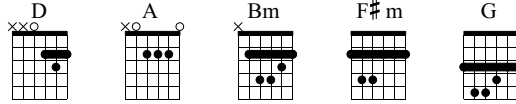

NEW BOY

pu shu---xyoyof"editf©

Standard tuning

♩ = 130

E-Gt

TAB

Section 1

TAB