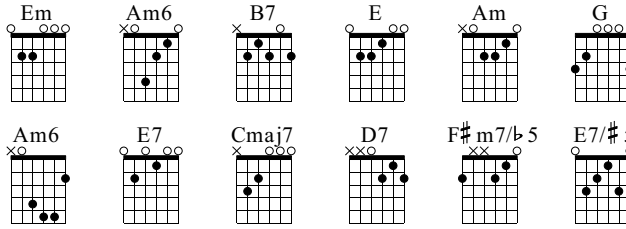

# Birch(°×èëÁÖ)

Pu Shu(ÆÓÊ÷)

Standard tuning

♩ = 118

N-Gt

Em Em Am6 B7

*fff f* let ring *fff f* *fff f* *fff f*

TAB

|         |         |             |             |
|---------|---------|-------------|-------------|
| 0 0 0 0 | 0 0 0 0 | 0 4 2 1 2 4 | 2 1 2 0 2 1 |
| 0       | 2       | 0           | 2           |

Am6 Am6 B7 Em

113 E E Am G

*fff f* *fff f* *fff f* *fff f*

let ring

TAB

117 G Am B7 Em

*fff* *f* *fff* *f* *fff* *f* *fff* *f*

let ring

TAB: 0 0 3 0 0 | 0 2 2 1 2 2 | 2 1 2 0 2 1 | 0 0 0 0