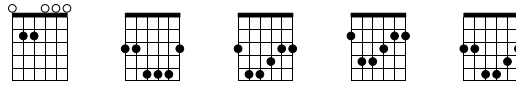

# Banana Co.

Banana Co.  
Radiohead

Standard tuning

$\text{♩} = 82$

S-Gt

8

TAB

9