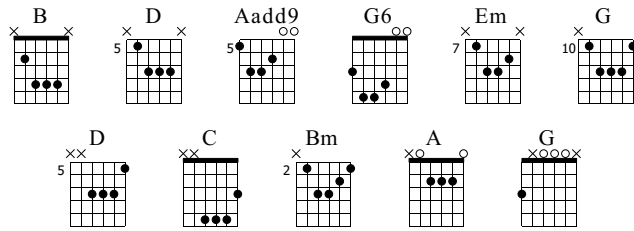

# I Could Have Lied

Red Hot Chili Peppers

Blood Sugar Sex Magik

Standard tuning

♩ = 70

S-Gt

1

*f*

T  
A  
B

0 2 0 2 4 2 0 2 4 2 0 2 4 7 5 4 5 3

3

T  
A  
B

0 2 0 2 4 2 0 2 4 2 0 2 4 7 5 4 5 3

Verse 1

5

T  
A  
B

0 2 0 2 4 2 0 2 4 2 0 2 4 7 5 4 5 3

7

T  
A  
B

0 2 0 2 4 2 0 2 4 2 0 2 4 7 5 4 5 3

21

T  
A  
B 0 2 0 2 4 2 0 2 4 2 0 2 4 7 5 4 5 3

23

T  
A  
B 0 2 0 2 4 2 0 2 4 2 0 2 4 7 5 4 5 3

25

T  
A  
B 0 2 0 2 4 2 0 2 4 2 0 2 4 7 5 4 5 3

Pre-Chorus 2

27

T  
A  
B 4 4 4 X 7 7 7 7 7 0 0 0 0  
4 4 4 X 7 7 7 7 7 6 6 4 4  
4 4 4 X 7 7 7 7 7 7 7 5 5  
2 2 2 X 5 5 5 5 5 5 5 5

29

T  
A  
B 0 2 0 2 4 2 0 2 4 2 0 2 4 7 5 4 5 3 0 <sup>1/4</sup>