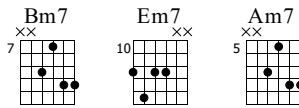

# My Lovely Man

Red Hot Chilli Peppers

Words & Music by Red Hot Chilli Peppers

Standard tuning

♩ = 112

E-Gt

1

*f*

T			
A			
B	7—5-(5)-7-(7)-5—7—5	7—5-(5)-7<9-(9) <sup>7</sup> —9>7-5	7—5-(5)-7-(7)-5—7—5

4

T			
A			
B	5—3-(3)-5<7-(7) <sup>5</sup> —7>5-3	7—5-(5)-7-(7)-5—7—5	7—5-(5)-7<9-(9) <sup>7</sup> —9>7-5

7

T			
A			
B	7—5-(5)-7-(7)-5—7—5	5—3-(3)-5<7-(7) <sup>5</sup> —7>5-3	7—5-(5)-7-(7)-5—7—5