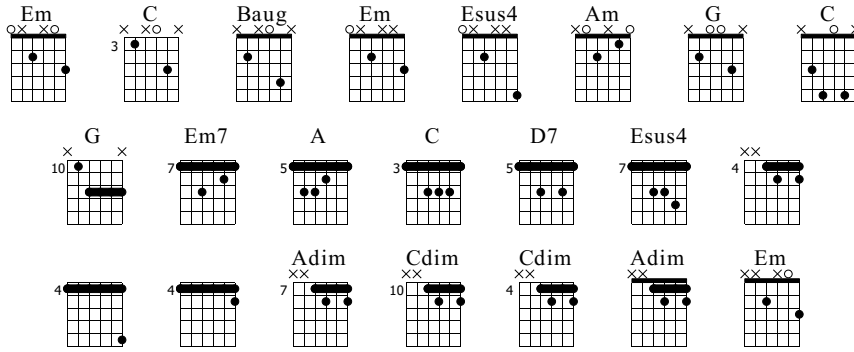

# Road Trippin'

Red Hot Chili Peppers

"Californication" 2000

Standard tuning

♩ = 208

**Intro**  
Em C Baug

S-Gt

fff f fff f

TAB

3	0	3	0	3	5	0	4	0	4			
2	2	2	2	2	2	2	2	2	2			
0	0	0	0	0	3	3	3	3	2	2	2	2

Em C Baug

fff f fff f

TAB

3	0	3	0	3	5	0	4	0	4			
2	2	2	2	2	2	2	2	2	2			
0	0	0	0	0	3	3	3	3	2	2	2	2

**Verse 1**  
Em C Baug

fff f fff f