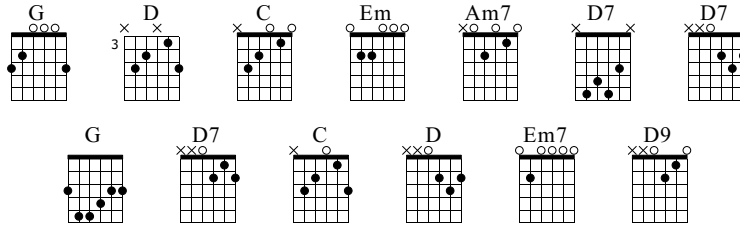

Edelweiss

Words & Music by Hammerstein and Rodgers

Standard tuning

♩ = 120

Edelweiss...

G D G C G

f
Capo. fret 1

N-Gt

Em Am7 D7 G Small... D

G C G D7 G Blossom... D

D7 G G C D D D7

TAB

Edelweiss... G D G C G

TAB

D7 1. G G 2. G Em7 Am7 Am7 D9 G

TAB

G

TAB