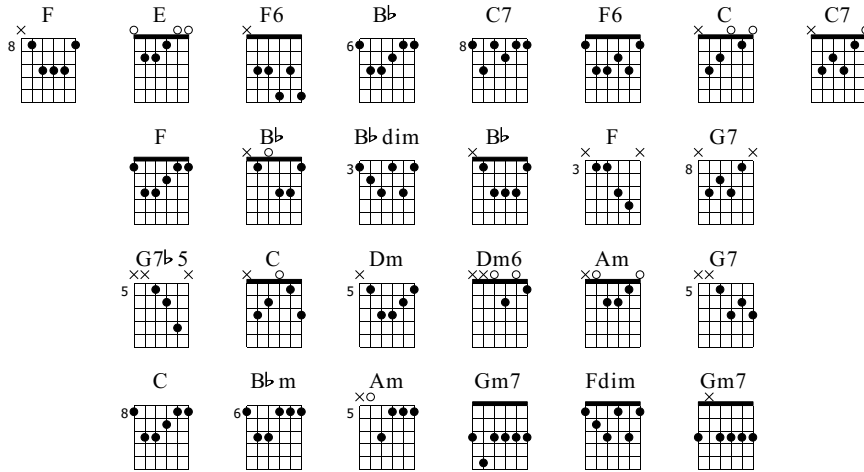

The Sound Of Music

Words & Music by Rodgers and Hammerstein

Standard tuning

♩ = 120

N-Gt

F

TAB

E F6

TAB

Bb C7 F

TAB

E F6 CIII B♭ C VIII C C7

TAB

F B♭ B♭ dim F C III B♭ B♭ dim

TAB

F B♭ B♭ dim F C VIII G7 G7♭5 C F