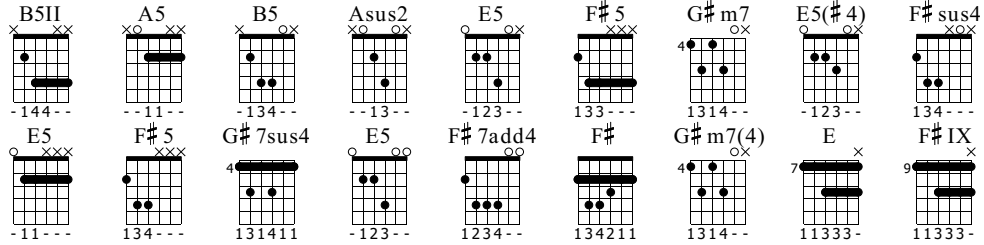

Limelight

Rush

Moving Pictures

Words & Music by Ben Schubert

Standard tuning

♩ = 131

A - Intro (doubled)

E-Gt

B5II A5

B5II A5

B5II A5

8

B5 Asus2 E5

TAB

0	0	0	0	2	4	0	4	0
4	4	4	4	2	4	2	4	2
4	2	2	2	2	4	2	4	2
2	0	0	0	0	0	0	0	0

9

TAB 4 6 4 0 6 0 2 2 3 0 2 4 4

61

G#m7 E5 F#5

TAB 4 6 4 0 6 || 2/0 2/0 2/0 2/0 2/0 2/0 2/0 2/0 2/0 2/0 4/2 4/2 4/2 4/2 4/2 4/2 4/2 4/2 4/2

64 **G# 7sus4** **E5** **F# 7add4**

TAB

6	6	6	6	6	6	6	6	6	0	0	0	0
4	4	4	4	4	4	4	4	4	2	2	2	2
4	4	4	4	4	4	4	4	4	0	0	0	0

D - Guitar Solo
72

TAB

--	--	--	--	--	--	--	--	--	--	--	--	--	--	--	--

79

TAB

--	--	--	--	--	--	--	--	--	--	--	--	--	--	--	--

86

TAB